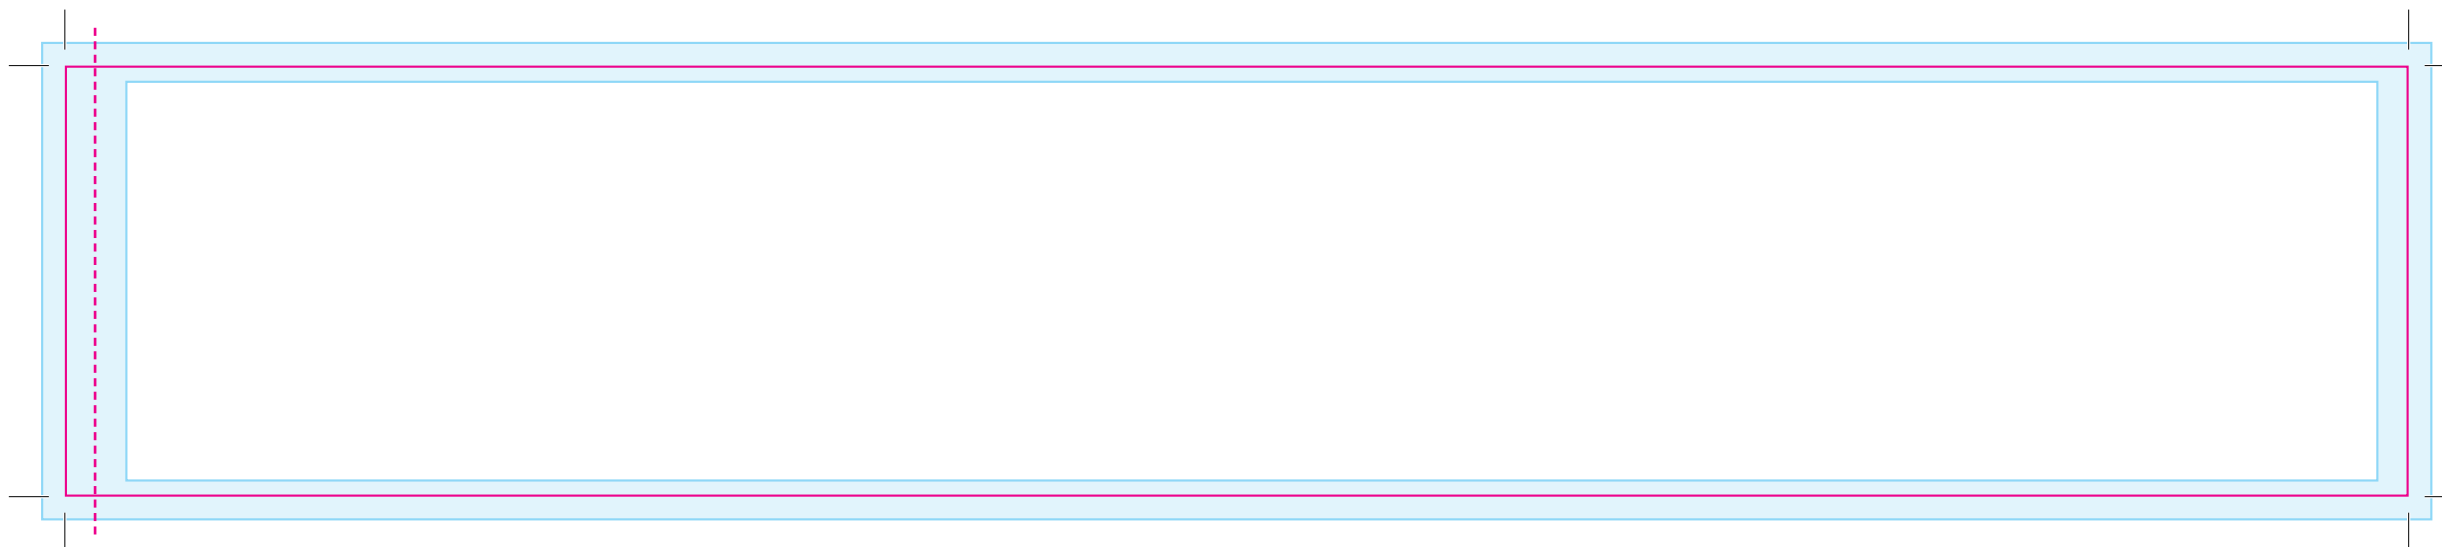

TEMPLATE LABEL & LID

FINAL SIZE:

- Diameter lid: 87 mm
- Label: 310 x 57 mm

EINDFORMAAT:

- Diameter dekselprint: 87 mm
- Wikkel: 310 x 57 mm

ATTENTION!

DESIGN:

- Free design** - The design of this space is free.
- Margin** - In this space the background **must** continue, but no text or important elements that may not be cut off.
-  **Cutting line** - The label is cut from this mark. The space within the cutting line is the final format.
-  **Glued tab** - The label is overlapped from this mark.

FILE SUBMISSION:

- File type** - PDF, Ai, EPS, PSD.
- For PSD files** - Minimum resolution is 300 DPI.
- For PDF, Ai and EPS** - Embed images and text in outlines.
- For questions:**
E webshop@daelmansgroup.com
T +31(0)412-671217

LET OP!

ONTWERP:

- Vrije opmaak** - In deze ruimte ben je vrij in de opmaak.
- Margin** - In deze ruimte **moet** de achtergrond doorlopen, maar geen tekst of belangrijke elementen die niet afgesneden mogen worden.
-  **Snijlijn** - Vanaf deze markering wordt het label afgesneden. De ruimte binnen de snijlijn is het eindformaat.
-  **Plakrand** - Vanaf deze markering wordt het label overlapt.