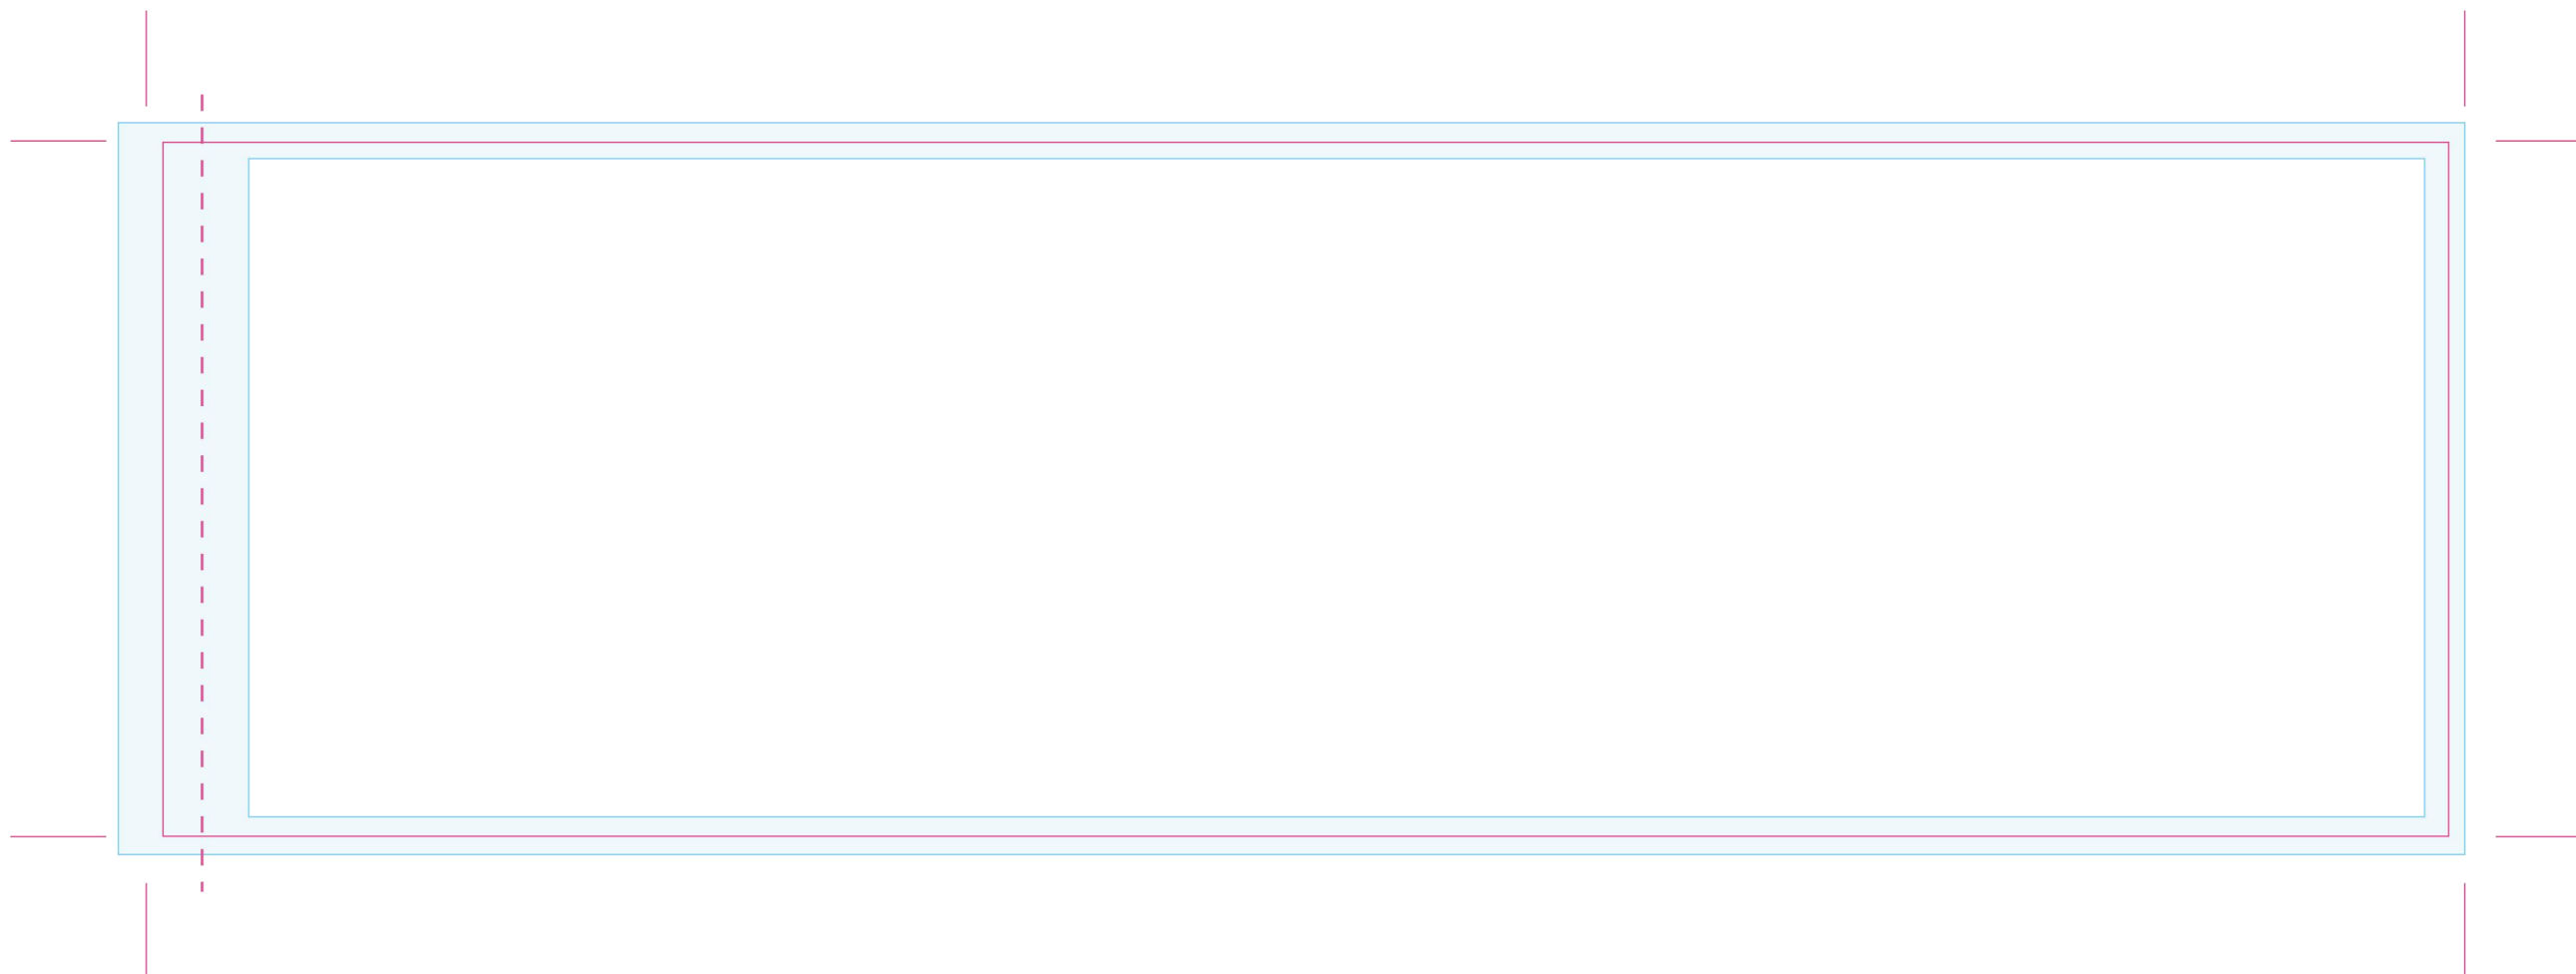

Uitgesneden formaat: 310 mm x 57 mm

Let op: Opmaak

-  **Vrije opmaak** - Deze ruimte is vrij van opmaak.
-  **Marge** - In deze ruimte **moet** de achtergrond doorlopen, maar geen tekst of belangrijke elementen die niet afgesneden mogen worden.
-  **Snijlijn** - Vanaf deze markering wordt het label afgesneden.
-  **Plakrand** - Vanaf deze markering wordt het label overlapt.